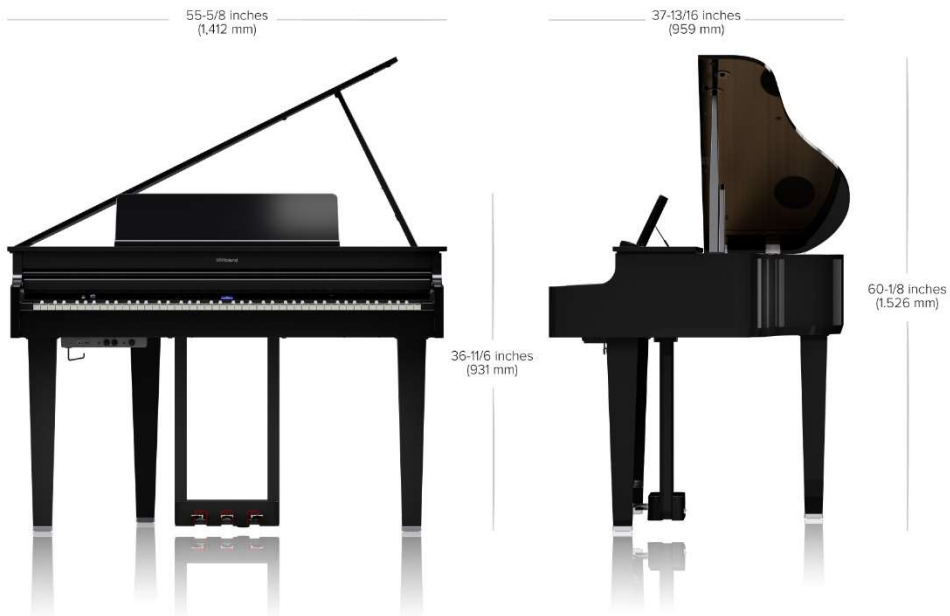

Pianoart

KLAVIERHAUS

piano.art e.U. | Haller Straße 41 I
Innsbruck I www.pianoart.at

ROLAND GP9

Grand Piano -

SMART-ÜBERSICHT

Farbe	Schwarz + Weiss Hochglanz
Maße BxHxT	1445 x 1787 x 1501 mm /top opened
Gewicht	169kg
Lautsprecherleistung	2x25 W + 2x20 W + 2x15 W + 2x15W
Tastenzahl	88
Tasten gewichtet	Ja
Holztastatur	Ja
Druckpunktsimulation	Ja
Dynamischer Anschlag	Ja
Ivory Feel Tastatur	Ja
Tastaturabdeckung	Ja
Pedale	3
Sounds	324
Polyphonie	256

PianoART

KLAVIERHAUS

Weight: 200 lbs 10 oz (91.0 kg)

PianoART

KLAVIERHAUS

ROLAND GP6

Grand Piano

DETAIL-BESCHREIBUNG